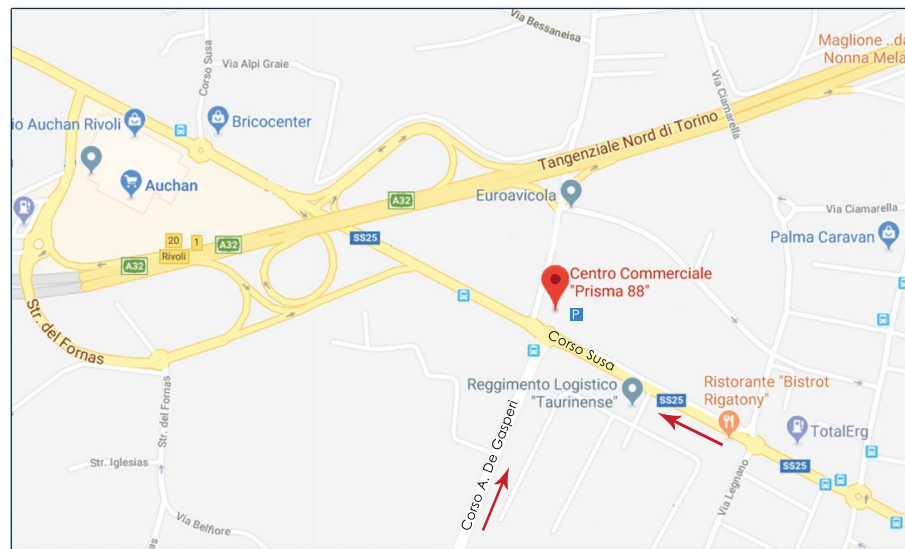

TI ASPETTIAMO
presso

AGENZIA DEPAOLI PAOLO & C.
corso Susa 242 - 10090 Rivoli(TO)

DEPAOLI
PROVIDING SOLUTIONS

DOVE SIAMO

Corso Susa 242 a Rivoli presso il Centro "Prisma 88"

Contatti: 011 0133443 - info@depaolipaolo.it

COME RAGGIUNGERCI

- con mezzi privati

arrivo da:

corso Susa (comodo per arrivo dal torinese),

via De Gasperi (comoda per arrivo da Ovest e pinerolese)

Tangenziale Nord di Torino

-se arrivi da Torino/astigiano: **Uscita verso Rosta/Avigliana/Almese**

Segui Strada Statale 25 del Moncenisio fino a destinazione

-se arrivi dalla Val di Susa: prendi l'**uscita 20-Rivoli verso Rivoli**

Presenza parcheggio coperto a pagamento adiacente la struttura

- con mezzi pubblici

bus navetta n.36: scendere alla prima fermata di corso

De Gasperi in direzione Castello

taxi: relativa lontananza di un posteggio taxi pertanto si consiglia

l'uso di un radio-taxi, arrivo in corso Susa 242 Rivoli