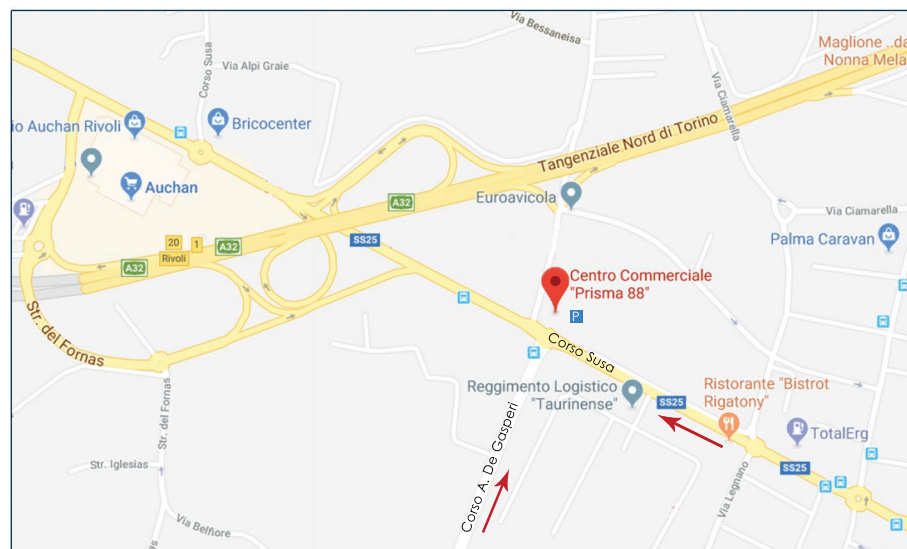

## DOVE SIAMO

**Corso Susa 242 a Rivoli presso il Centro "Prisma 88"**

Contatti: 011 0133443 - info@depaolipaolo.it

### - con mezzi privati

arrivo da:

corso Susa (comodo per arrivo dal torinese),

via De Gasperi (comoda per arrivo da Ovest e pinerolese)

*Tangenziale Nord di Torino*

-se arrivi da Torino/astigiano: **Uscita verso Rosta/Avigliana/Almese**

Segui Strada Statale 25 del Moncenisio fino a destinazione

-se arrivi dalla Val di Susa: prendi l'**uscita 20-Rivoli verso Rivoli**

Presenza parcheggio coperto a pagamento adiacente la struttura

### - con mezzi pubblici

*bus navetta n.36*: scendere alla prima fermata di corso

De Gasperi in direzione Castello

*taxi*: relativa lontananza di un posteggio taxi pertanto si consiglia l'uso di un radio-taxi, arrivo in corso Susa 242 Rivoli