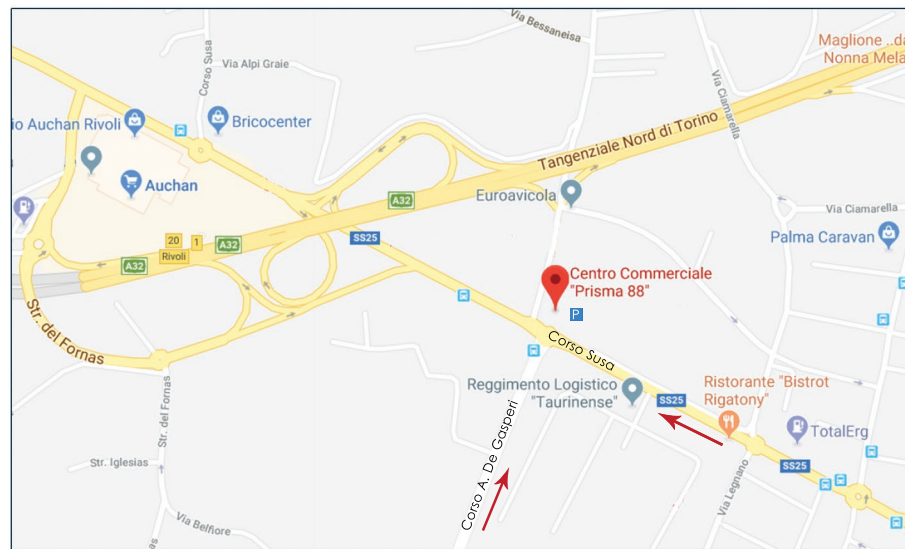

## DOVE SIAMO

**Corso Susa 242 a Rivoli presso il Centro "Prisma 88"**

Contatti: 011 0133443 - info@depaolipaolo.it

### - con mezzi privati

arrivo da:

corso Susa (comodo per arrivo dal torinese),

via De Gasperi (comoda per arrivo da Ovest e pinerolese)

*Tangenziale Nord di Torino*

-se arrivi da Torino/astigiano: [Uscita verso Rosta/Avigliana/Almese](#)

Segui Strada Statale 25 del Moncenisio fino a destinazione

-se arrivi dalla Val di Susa: prendi l'[uscita 20-Rivoli verso Rivoli](#)

Presenza parcheggio coperto a pagamento adiacente la struttura

### - con mezzi pubblici

*bus navetta n.36*: scendere alla prima fermata di corso

De Gasperi in direzione Castello

*taxi*: relativa lontananza di un posteggio taxi pertanto si consiglia l'uso di un radio-taxi, arrivo in corso Susa 242 Rivoli