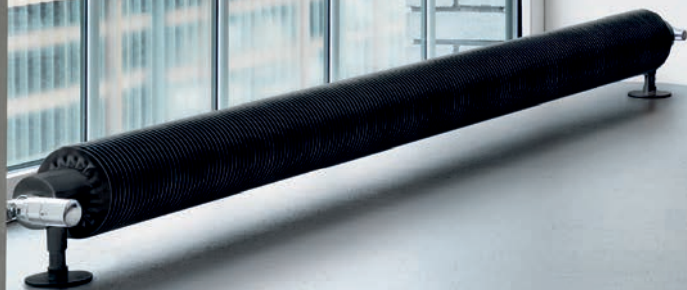

Zehnder Flow Form

10

*Altezza: 189 mm
Larghezza: 2000 mm
Profondità : 133 mm
Colore: Black Matt (0557)*