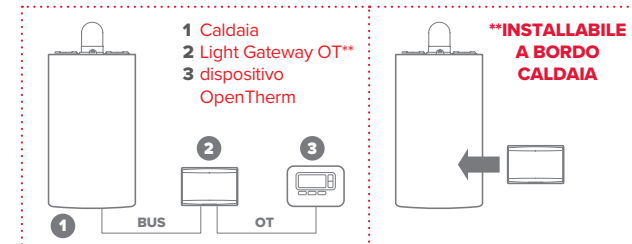

Goditi la massima serenità, Ariston è sempre con te

Ricevi assistenza dedicata e a distanza grazie al servizio di teleassistenza³

Specifiche tecniche

Classe del controllo di temperatura	V
Contributo all'efficienza energetica % per il riscaldamento degli ambienti	+3%
Classe del controllo di temperatura ⁴	VI
Contributo all'efficienza energetica % per il riscaldamento degli ambienti ⁴	+4%
Alimentazione elettrica	Bus
Programmazione	Giornaliera o con programma settimanale
Temperature di setpoint per giorno	4
Connettività	SI, solo per teleassistenza ⁵
Gestione Zone	NO
Dimensioni controllo (L x A x P)	136 x 97 x 26 mm
Dimensioni gateway (L x A x P)	123 x 80 x 23,3mm
Codice	3314135