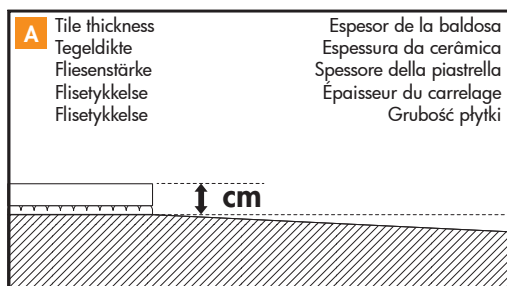

UK Installation guide
DE Einbauempfehlung
NL Inbouwhandleiding
DK Montagevejledning
NO Innbyggingsveiledning

ES Manual de instalación
PT Instruções de instalação
IT Istruzioni di montaggio
FR Explications de montage
PL Instrukcja wmontowania