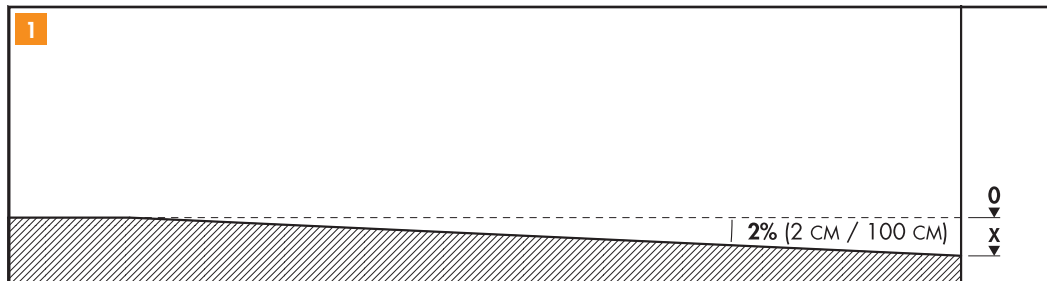

UK Installation guide
DE Einbauempfehlung
NL Inbouwhandleiding
DK Montagevejledning
NO Innbyggingsveiledning

ES Manual de instalación
PT Instruções de instalação
IT Istruzioni di montaggio
FR Explications de montage
PL Instrukcja wmontowania