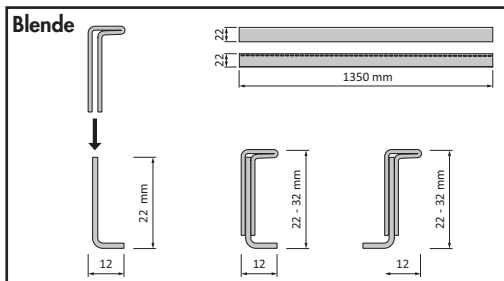

Easy Drain®

Aqua Keil

UK	INSTALLATION ADVICE
DE	Einbauempfehlung
NL	Inbouwadvies
DK	Montagevejledning
NO	Innbyggingsråd
ES	Consejo para la instalación
PT	Conselho de instalação
IT	Consigli di montaggio
FR	Conseils de montage
PL	Zalecenia dotyczące wbudowania